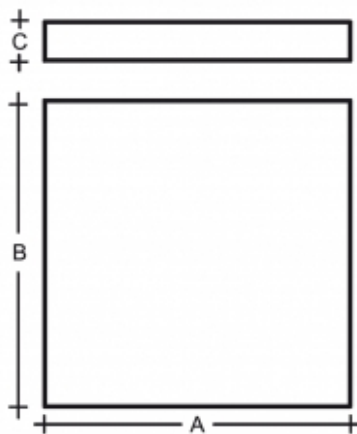

IZAR B IB.L12.900.X

Typ: stropní svítidlo

Stínítko: akrylátové sklo

Těleso svítidla: ocelový plech bíle lakovaný

Barva: akrylglas bílý (91); akrylglas černý (93)

W	K	Světelný tok modulu lm	Světelný tok svítidla lm	A (mm)	B (mm)	C (mm)	Hmotnost (g)
102	4000	15570	13340	900	900	80	29600

Světelný tok svítidla: 13340 lm

A: 900 mm

B: 900 mm

C: 80 mm

Hmotnost: 29600 g

Lucis IB.L12.900.X IZAR B LED / LDC (Polar)

Luminaire: Lucis IB.L12.900.X IZAR B LED
Lamps: 1 x LED 0385